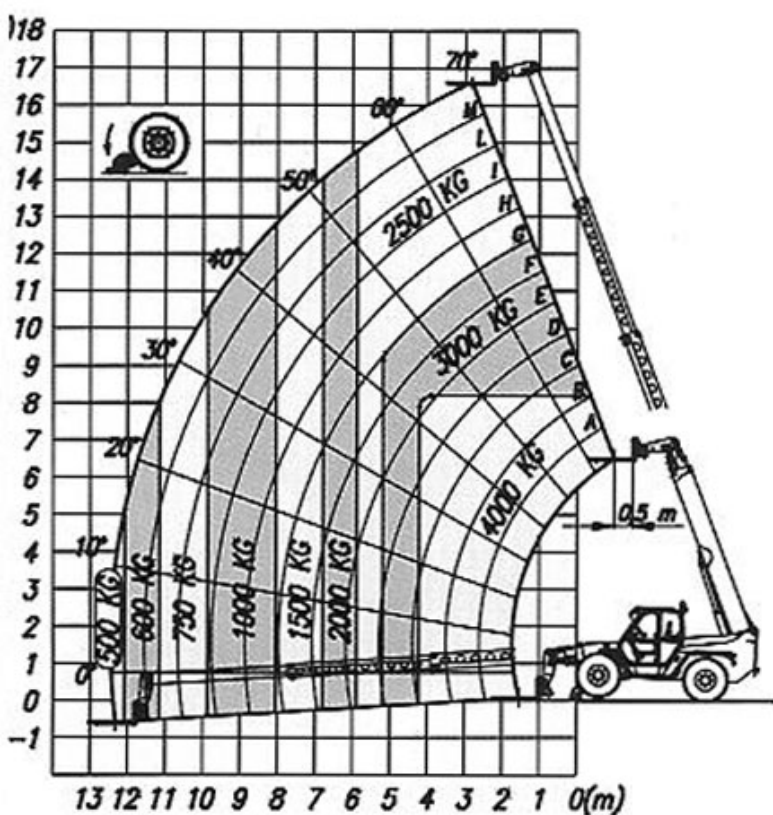

Sollevatore telescopico fisso MERLO PANORAMIC 40.17

EN 1459/B

Prestazioni

Altezza max sollevam.	16,7 m
Portata max	40 q
Alimentazione	diesel
Sbraccio orizz. max	12,5 m
Sbraccio alla max portata	4,2 m
Altezza max a max portata	8,1 m
Portata alla max altezza	25 q
Portata al max sbraccio	0,5 q
Velocità max	40 km/h

Ingombri

Altezza con braccio chiuso	2,51 m
Larghezza	2,4 m
Largh. stabilizzatori aperti	2,6 m
Lunghezza	5,79 m
Peso con forche	104 q