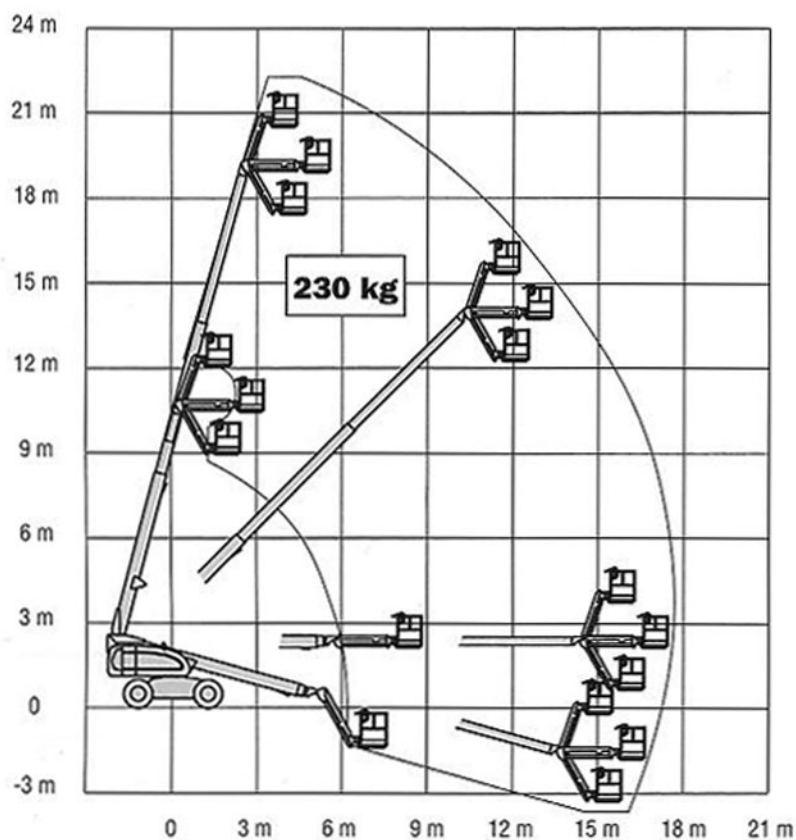

Piattaforma semovente diesel telescopica JLG 660 SJ

Prestazioni

Altezza max lavoro	22,12 m
Altezza max pianale	20,12
Alimentazione	diesel
Sbraccio orizz. max	17,30 m
Lunghezza jib	1,83 m
Portata max cesto	230 kg
N. operatori	2
Rotazione torretta	360°
Dimensioni cesto	0,91 x 1,83 m

Ingombri

Altezza con braccio chiuso	2,56 m
Larghezza	2,44 m
Lunghezza	10,31 m
Peso	131 q