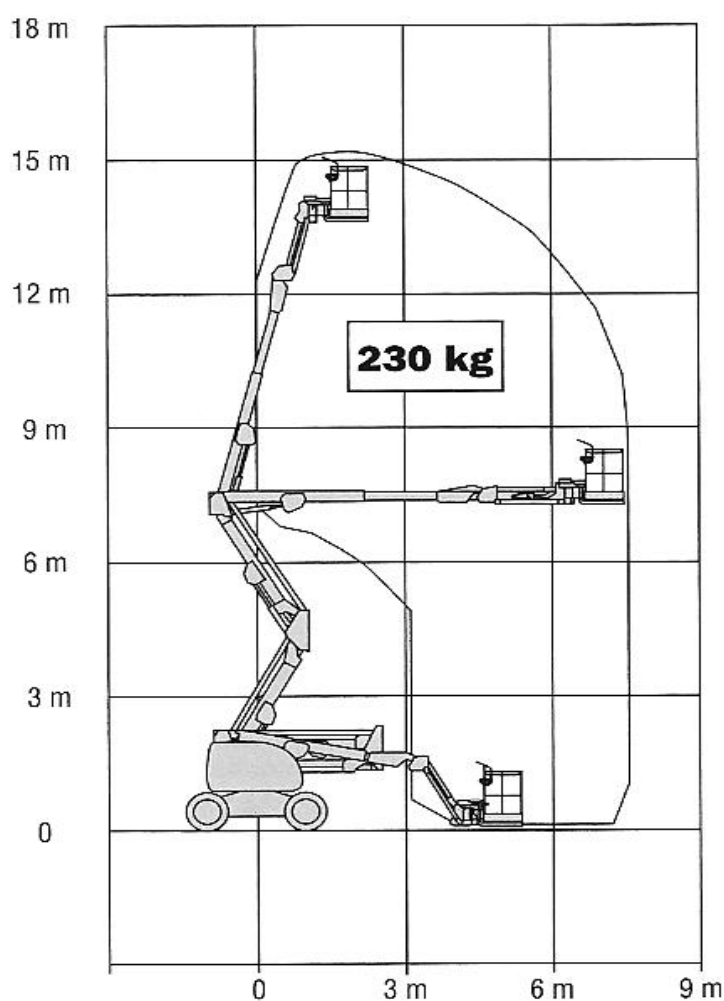

Piattaforma semovente diesel articolata JLG 450 AJ

Prestazioni

Altezza max lavoro	15,72 m
Altezza max pianale	13,72 m
Alimentazione	diesel
Sbraccio orizz. max	7,47 m
Altezza snodo	7,63 m
Lunghezza jib	1,24 m
Portata max cesto	230 kg
N. operatori	2
Rotazione torretta	360°
Dimensioni cesto	0,76 x 1,83 m

Ingombri

Altezza con braccio chiuso	2,30 m
Larghezza	1,98 m
Lunghezza	6,53 m
Peso	71 q