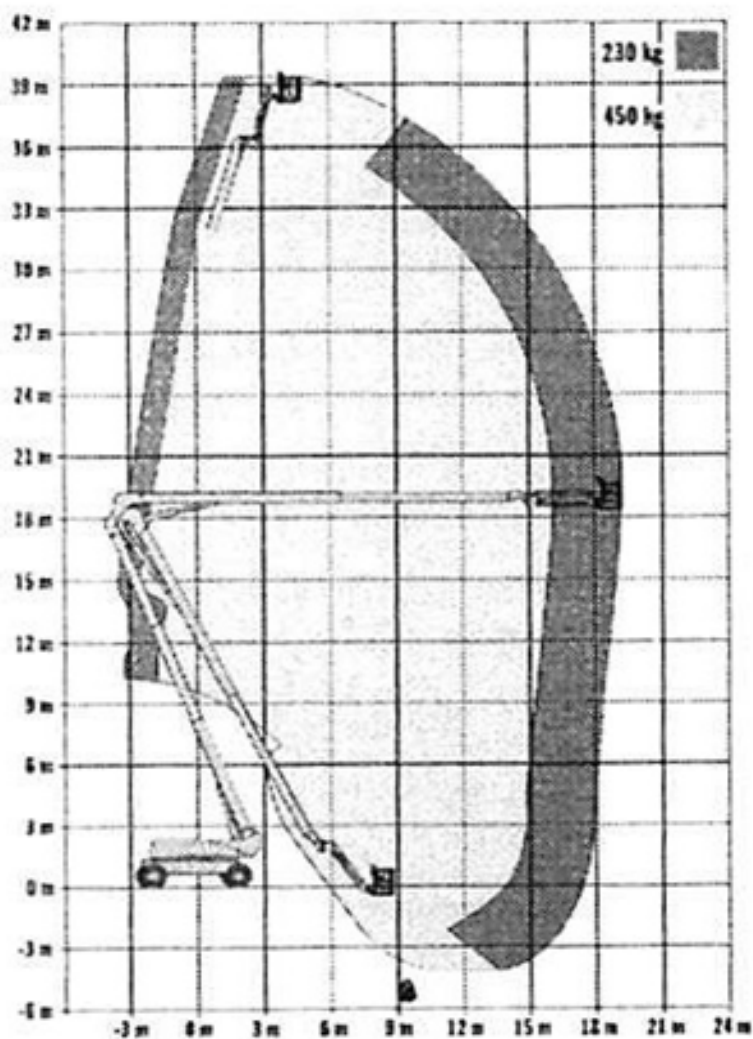

Piattaforma semovente diesel telescopica JLG 1250AJP

Prestazioni

Altezza max lavoro	40,3 m
Altezza max pianale	38,30 m
Alimentazione	diesel
Sbraccio orizz. max	19,25 m
Lunghezza jib	2,44 m
Portata max cesto	230 kg / 450 kg
N. operatori	2 / 3
Rotazione torretta	360°
Dimensioni cesto	0,91 x 2,44 m

Ingombri

Altezza con braccio chiuso	3,05 m
Largh. con assi retratti	2,49 m
Largh. con assi estesi	3,81 m
Lunghezza	11,46 m
Peso	210 q