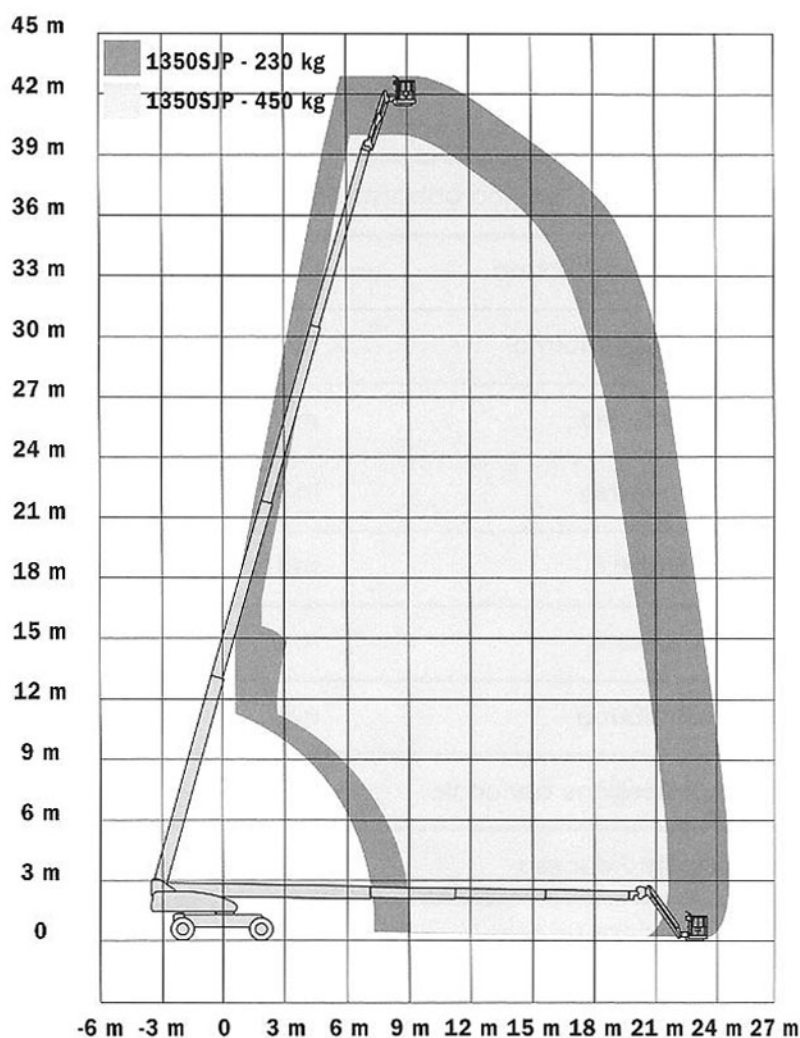

## Piattaforma semovente diesel telescopica JLG 1350SJP

### Prestazioni

Altezza max lavoro	43,30 m
Altezza max pianale	41,30 m
Alimentazione	diesel
Sbraccio orizz. max	24,38 m
Lunghezza jib	2,44 m
Portata max cesto	230 kg / 450 kg
N. operatori	2 / 3
Rotazione torretta	360°
Dimensioni cesto	0,91 x 2,44 m

### Ingombri

Altezza con braccio chiuso	3,05 m
Largh. con assi retratti	2,49 m
Largh. con assi estesi	3,81 m
Lunghezza	11,86 m
Peso	204 q

**Noma s.r.l.**

Via Monte Pelmo, 3 31015 Conegliano TV  
 Tel. 348 058 55 88 Fax 0438 41 87 41  
 www.nomanoleggio.it info@nomanoleggio.it  
 P.IVA Cod. Fisc. Reg. Imp. TV 03731820266  
 R.E.A. 293871 Cap. Soc. I.V. 115.000 Euro